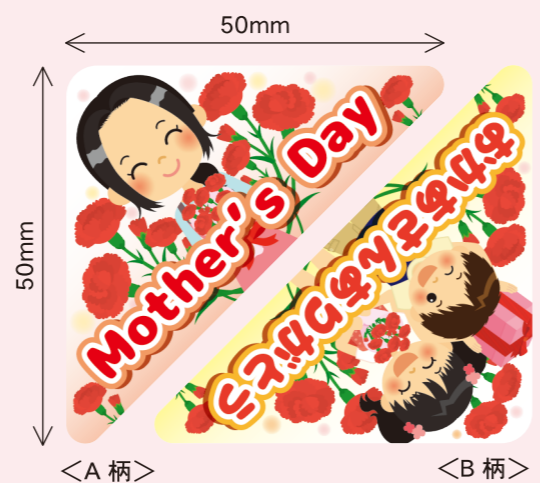

品番 C-242  
 入数 1冊 500枚  
 1シート 10枚  
 金箔押し

品番 C-528  
 入数 1冊 300枚  
 1シート 10枚

品番 C-533  
 入数 1冊 300枚  
 1シート 5枚

品番 C-633  
 入数 1冊 300枚  
 1シート 10枚

品番 C-590  
 入数 1冊 300枚  
 1シート 10枚  
 ※電子レンジ対応：絶縁金箔 使用  
 金箔押し